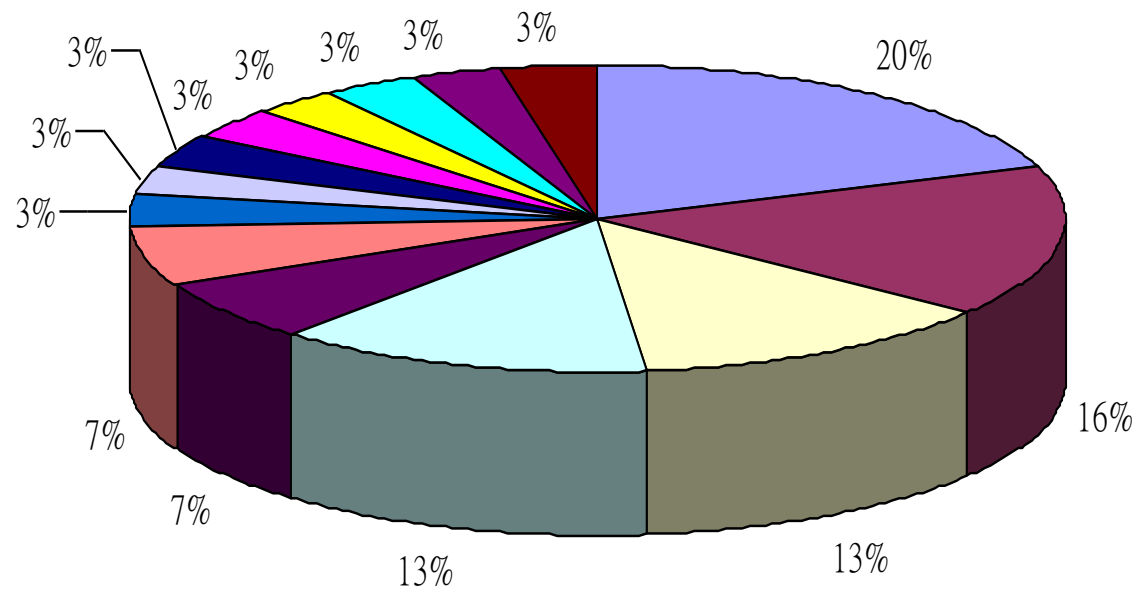

## 2015-2016年度畢業生分配小一學位結果

- 聖公會嘉福榮真小學 (6位-20%)
- 五旬節于良發小學 (5位-16%)
- 曾梅千禧學校 (4位-13%)
- 佛教正慧小學 (4位-13%)
- 五旬節靳茂生小學 (2位-7%)
- 大埔循道衛理小學 (2位-7%)
- 佛教正覺蓮社學校 (1位-3%)
- 聖公會榮真小學 (1位-3%)
- 東華三院馬錦燦紀念小學 (1位-3%)
- 上水宣道小學 (1位-3%)
- 上水惠州公立學校 (1位-3%)
- 鳳溪創新小學 (1位-3%)
- 聖公會阮鄭夢芹小學 (1位-3%)
- 天水圍天主教小學 (1位-3%)